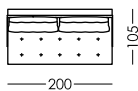

fama
www.fama.es