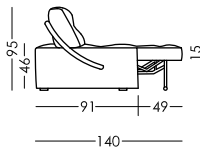

fama
www.fama.es