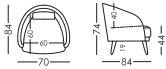

Kylian

Komba es un ligero sillón de complemento, creado a partir de Kangoo, con un diseño de respaldo bajo que se adapta perfectamente al usuario. **Kylian** es el alter ego de Kombo, comparte diseño de asiento y brazos, pero su respaldo crece y adopta una línea suave y curva que le aporta un aire más tradicional. La combinación de la riñonera y el reposacabezas con contrapeso le otorga una comodidad envidiable. Al igual que kombo, puede adaptarse al uso con patas de madera, balancín o pie giratorio. Kombo y Kylian forma parte de la misma familia que nuestro Kangoo.

Komba is a lightweight auxiliary chair, inspired by Kangoo, with a low back design that fits the user perfectly. It can be ordered with wooden legs, rocking or swivel base.

Kylian is Komba's alter ego; it shares the seat and arm design, but with a bigger backrest that adopts a smooth and curved line that provides a more traditional look. The combination of the lumbar cushion and the weighted headrest provides an incredible comfort. Komba and Kylian belong to the same family as our model Kangoo.

Komba

Kylian